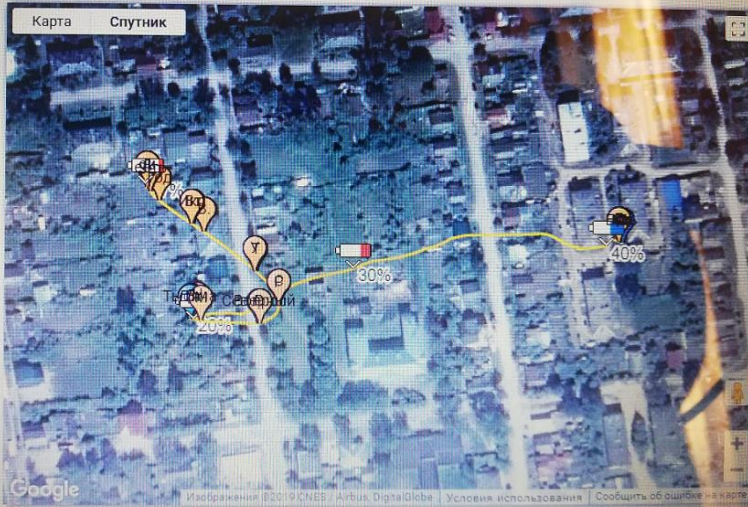

ОБЩЕЕ

Обзор уведомления основные моменты из полета.

NEW Нажмите "HD Flight Player" для просмотра подробной информации о рейсе.

СИЛА

АППАРАТУРА
НАБЛЮДЕНИЯ

КОНТРОЛИ

ПОГОДА

СМИ

Новый!

[Загрузка уведомлений KML](#)